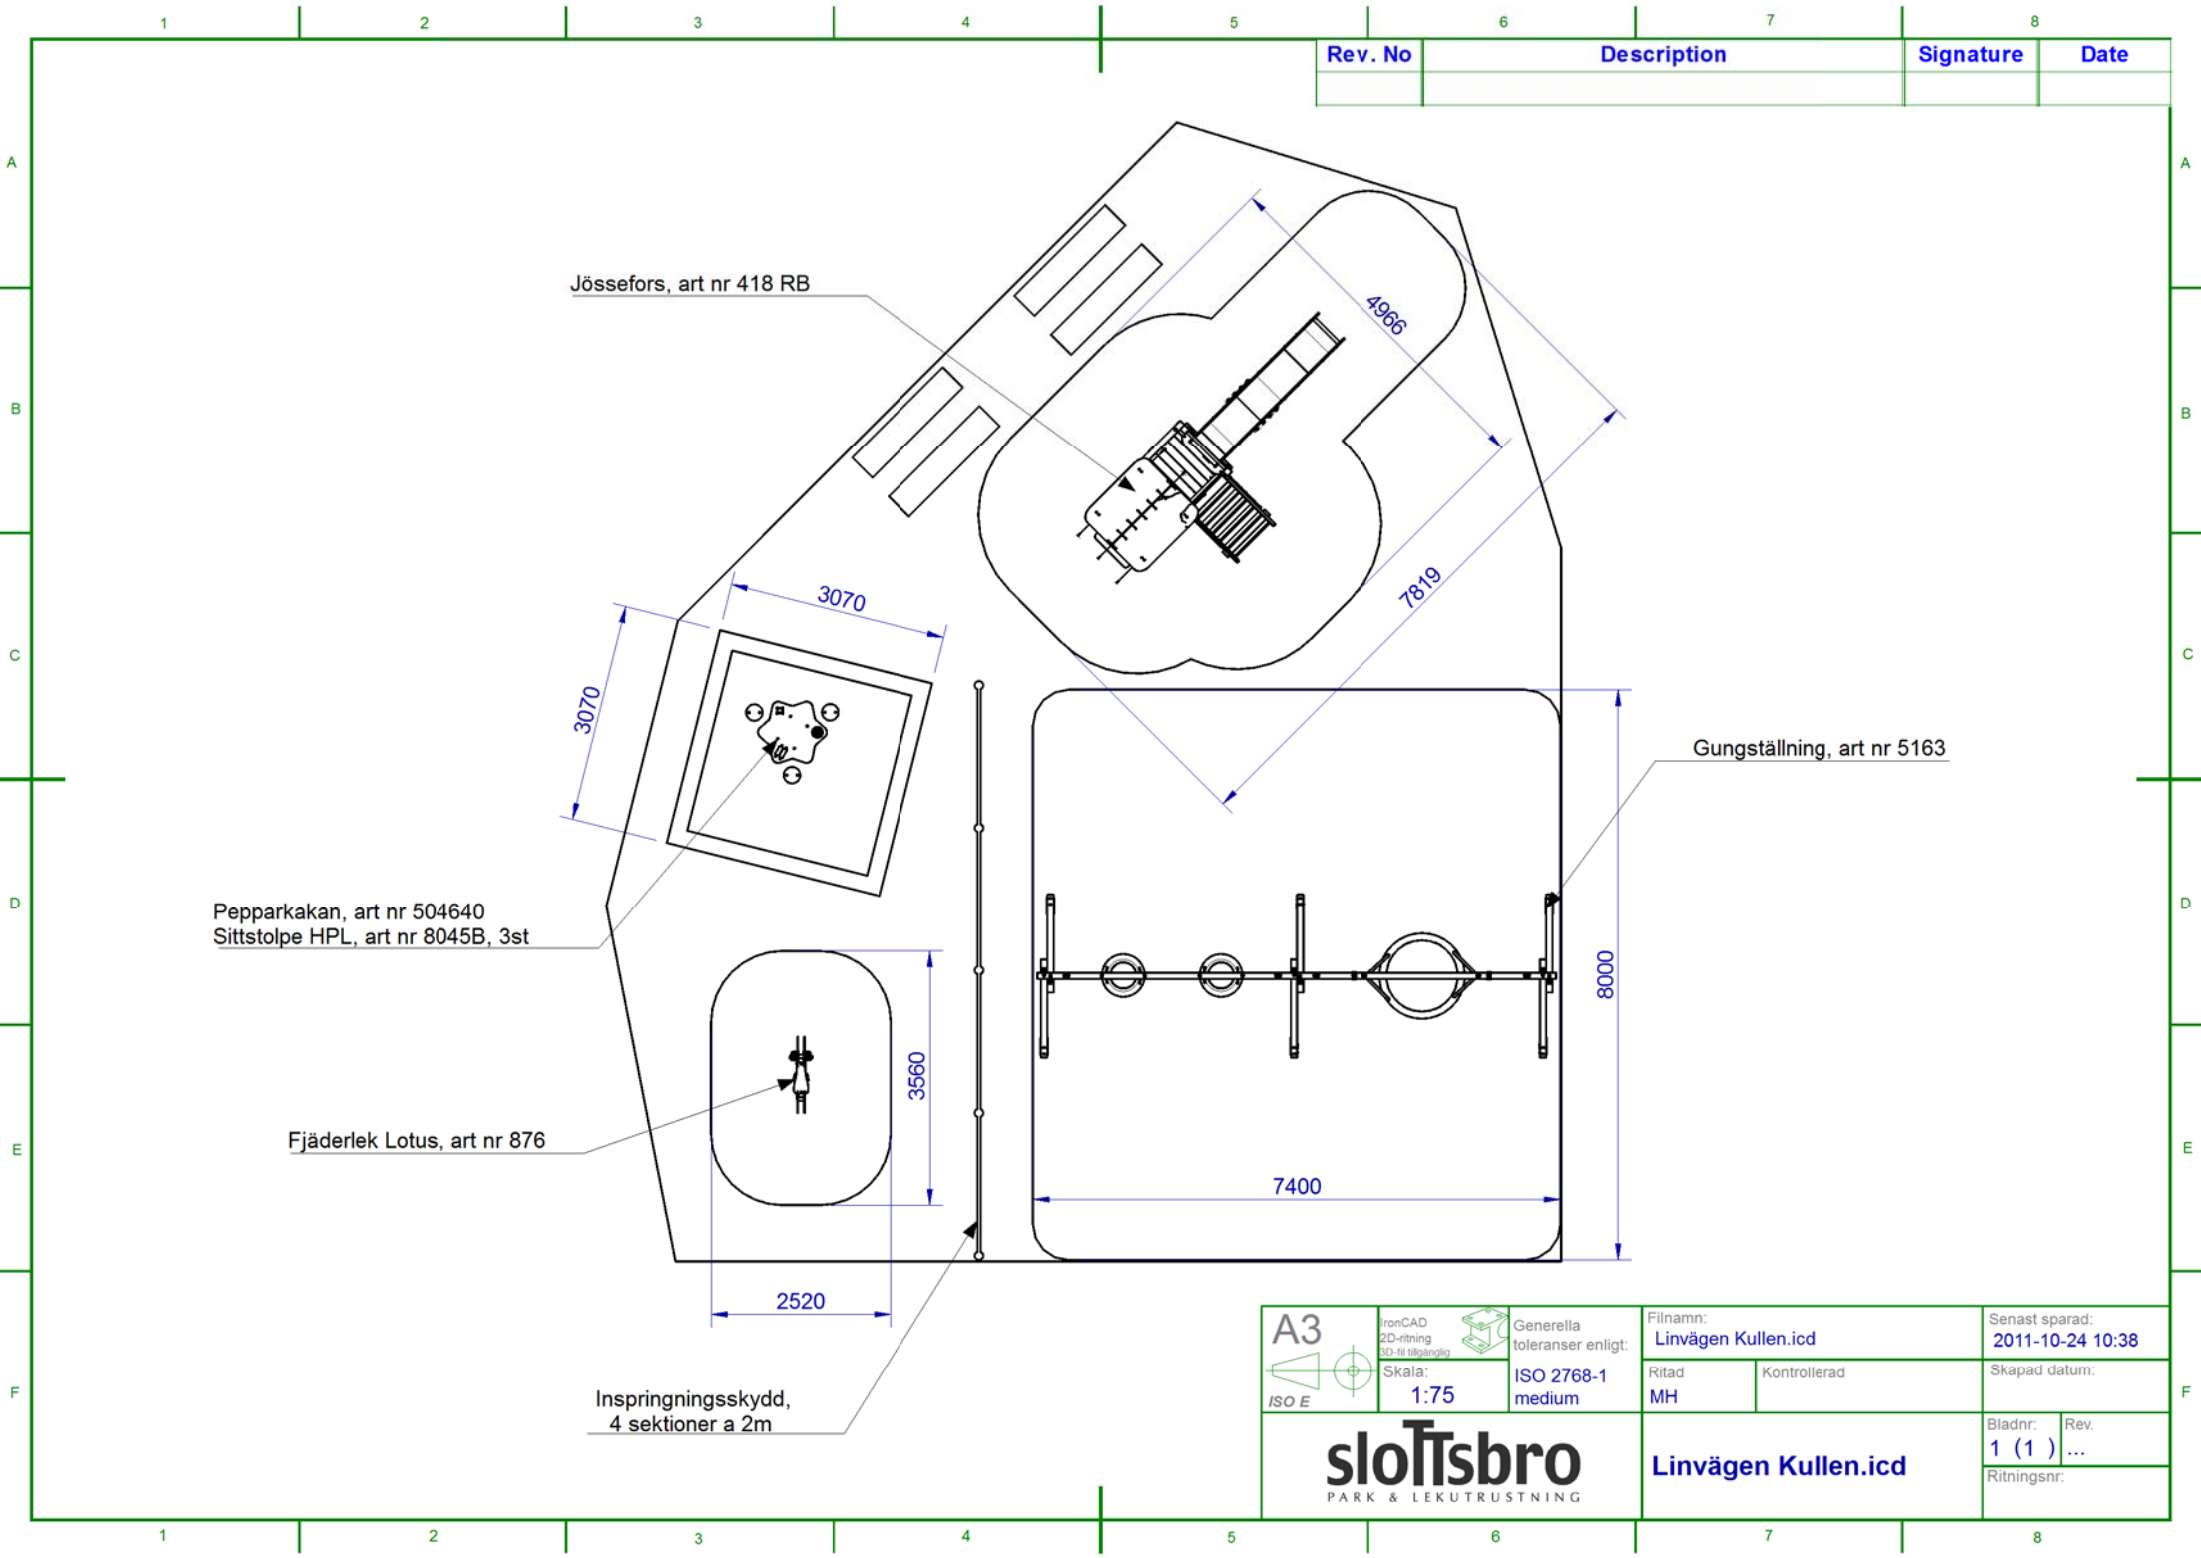

Rev. No	Description	Signature	Date

A3 ISO E	IronCAD 2D-ritning 3D-fil tillgänglig	 Generella toleranser enligt:	Filnamn: Linvägen Kullen.icd	Senast sparad: 2011-10-24 10:38
	Skala: 1:75	ISO 2768-1 medium	Ritad: MH	Kontrollerad:
 slottsbro PARK & LEKUTRUSTNING			Linvägen Kullen.icd	
			Bladnr: 1 (1) ...	Rev.
Ritningsnr.:				